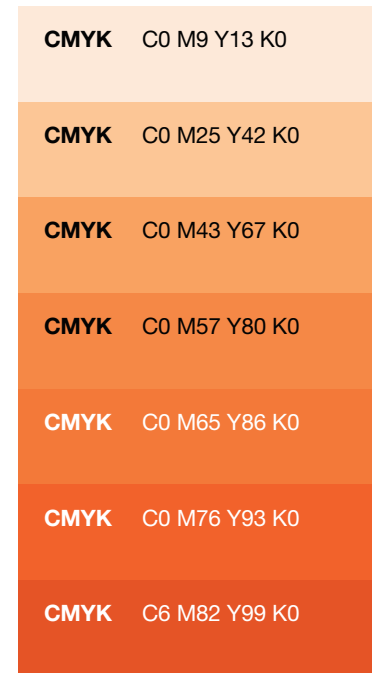

관광 톤온톤(Tone-on-Tone) 대표 5대 색상_COLOR SYSTEM

Primary Colors

Tone on Tone

* 여주시 상징물(CI) 황금색 컬러 적용 가능