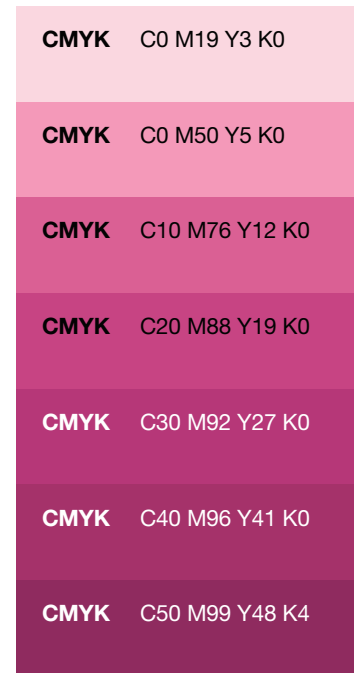

관광 톤온톤(Tone-on-Tone) 대표 5대 색상_COLOR SYSTEM

Primary Colors

Tone on Tone

* 여주시 상징물(CI) 황금색 컬러 적용 가능