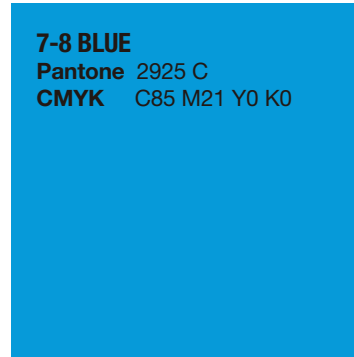

관광 톤온톤(Tone-on-Tone) 대표 5대 색상_COLOR SYSTEM

Primary Colors

Tone on Tone

* 여주시 상징물(CI) 황금색 컬러 적용 가능