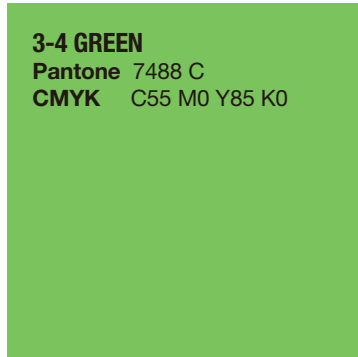

관광 톤온톤(Tone-on-Tone) 대표 5대 색상_COLOR SYSTEM

Primary Colors

Tone on Tone

* 여주시 상징물(CI) 황금색 컬러 적용 가능