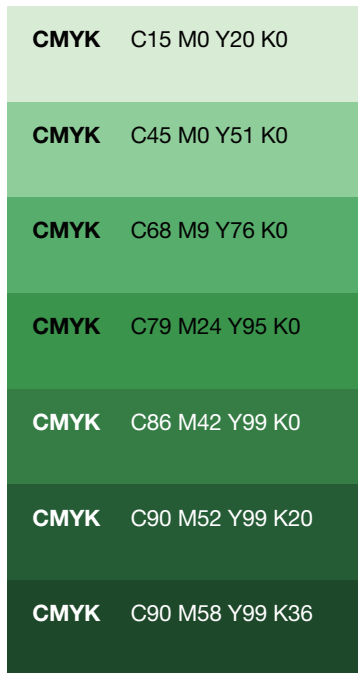

관광 톤온톤(Tone-on-Tone) 대표 5대 색상_COLOR SYSTEM

Primary Colors

Tone on Tone

* 여주시 상징물(CI) 황금색 컬러 적용 가능