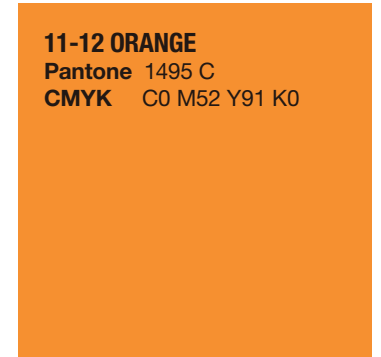

관광 톤온톤(Tone-on-Tone) 대표 5대 색상_COLOR SYSTEM

Primary Colors

Tone on Tone

* 여주시 상징물(CI) 황금색 컬러 적용 가능