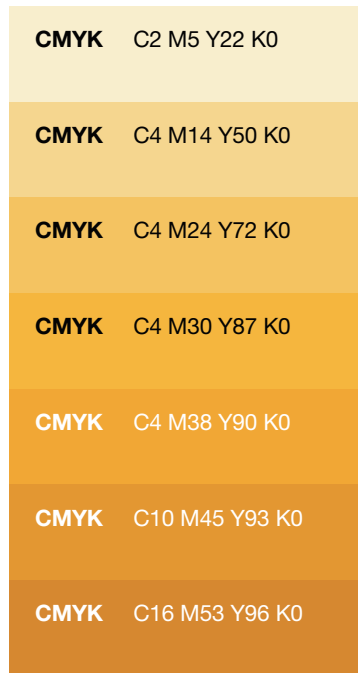

관광 톤온톤(Tone-on-Tone) 대표 5대 색상_COLOR SYSTEM

Primary Colors

Tone on Tone

* 여주시 상징물(CI) 황금색 컬러 적용 가능